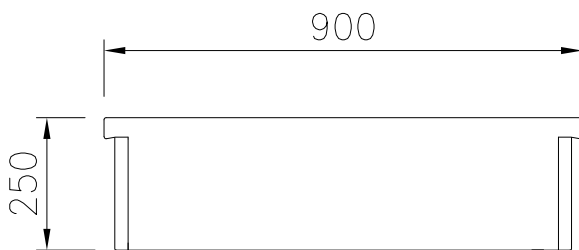

### Övriga Tillbehör

- Kopplingsräls, TL90 PNC 912502
- Fronträcke, 1000mm lång x 130 mm djup PNC 912528
- Kopplingsräls, höger, mellan THL och Pro Thrmetic PNC 912975
- Kopplingsräls, vänster, mellan THL och Pro Thrmetic PNC 912976
- Sido-kopplingsräls för slätsittande vänster sidopanel, TL90 PNC 913111
- Sido-kopplingsräls för slätsittande höger sidopanel, TL90 PNC 913112
- Sido-kopplingsräls (12mm) för TL 90, vänster PNC 913202
- Sido-kopplingsräls (12mm) för TL 90, höger PNC 913203
- Anslutningskit T-profil, rygg mot rygg PNC 913227
- Profil, D900, TL Övrig Maskin PNC 913232
- Sido-kopplingsräls (12mm) för TL 90, vänster, rygg-mot-rygg PNC 913251
- Sido-kopplingsräls (12mm) för TL 90, höger, rygg-mot-rygg PNC 913252
- Kit, Thermaline 90 PNC 913255
- Kit, Thermaline 90 PNC 913256

**Viktig information**

Yttermått, bredd	
589168 (MCNABAJ000)	1000 mm
Yttermått, djup	900 mm
Yttermått, höjd	250 mm
Nettovikt:	34 kg

Front

Sida

Topp